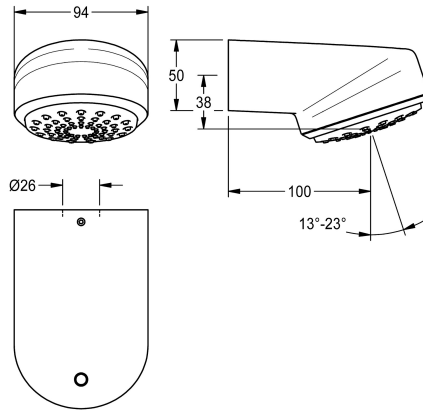

KWC AQUAJET-Comfort

Głowica natryskowa do paneli i armatur natryskowych KWC

Modell-Linie: AQUAJET-COMFORT | SHAC0011

Armatura natryskowa | Głowice natryskowe

KWC-No.

2030054254

AQUAJET-Comfort Głowica natryskowa do paneli natryskowych F5

AQUAJET-Comfort Głowica natryskowa z bezstopniową regulacją kąta nachylenia sitka z tworzywa sztucznego w zakresie 13° - 23°, system zapobiegający osadzaniu się kamienia i niski stopień tworzenia się aerozoli. Do montażu na panelach i armaturach

natryskowych KWC z wstępnie zamontowanym króćcem przyłączeniowym DN 15, średnica 26 mm. Obudowa: mosiądz polerowany chromowany.

Dane techniczne

Średnica nominalna

DN 15

Regulowany kąt nachylenia

Tak

Rodzaj

Głowica natryskowa

Rodzaj połączenia

PANEL

Rodzaj głowicy natryskowej

Głowica natryskowa z sitkiem strumieniowym wykonanym z tworzywa sztucznego

Części zamienne

Regulator przepływu 9,0 l/min

2000104782

ESHHE0001