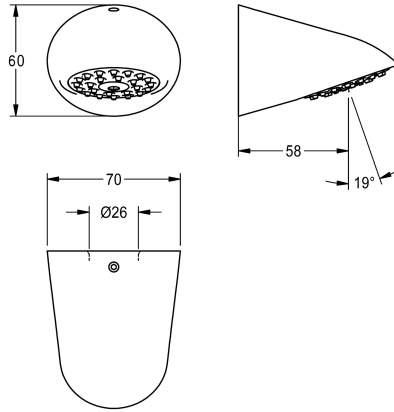

## KWC AQUAJET-Slimline Sprchová hlavice pro sprchové panely F5

Modell-Linie: AQUAJET-SLIMLINE | SHAS0011  
Sprchové armatury | Sprchové hlavice

### KWC-No.

**2030054255**

AQUAJET-Slimline Sprchová hlavice pro sprchové panely F5

AQUAJET-Slimline Sprchová hlavice s plastovým podkladem trysek se systémem proti usazování vodního kamene a nízkou tvorbou aerosolu, k montáži na sprchové panely a sprchy KWC s

předmontovaným připojovacím hrdlem DN 15, průměr 26 mm, leštěná chromovaná mosaz.

### Technické údaje

Nominální průměr
Minimální tlak průtoku
Vzdálenost perlátoru
Povrch materiálu
Nastavitelný úhel sklonu
Typ
Typ připojení
Typ sprchové hlavice

DN 15
1 bar
58 mm
chrom
Ne
sprchová růžice roura
PANEL
rozprašovací sprchová růžice