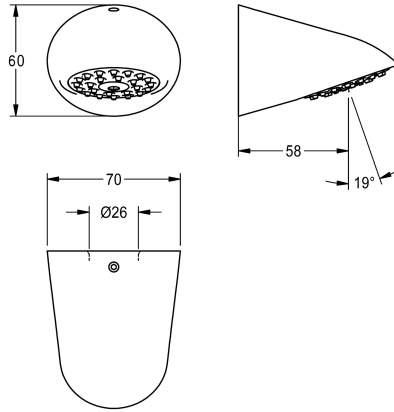

KWC AQUAJET-Slimline Duschkopf für KWC Duschräume und -anlagen

Modell-Linie: AQUAJET-SLIMLINE | SHAS0011
Duscharmaturen | Duschköpfe

KWC-Nr.

2030054255

AQUAJET-Slimline Duschkopf für F5-Duschräume

AQUAJET-Slimline Duschkopf mit Kunststoffstrahlboden mit Antikalk-System und geringer Aerosolbildung, zur Montage an KWC Duschräume und Duschanlagen mit vormontiertem

Anschlussstutzen DN 15, Durchmesser 26 mm, Messing poliert verchromt.

Technische Daten

Nennweite
Mindestfließdruck
Ausladung des Auslaufs
Oberflächenmaterial
einstellbarer Neigungswinkel
Art
Art des Anschlusses
Art des Duschkopfes
IgPosNumber

DN 15
1 bar
58 mm
Chrom
nein
Duschkopf
Duschräume
Duschkopf mit Kunststoffstrahl
63FJ77A