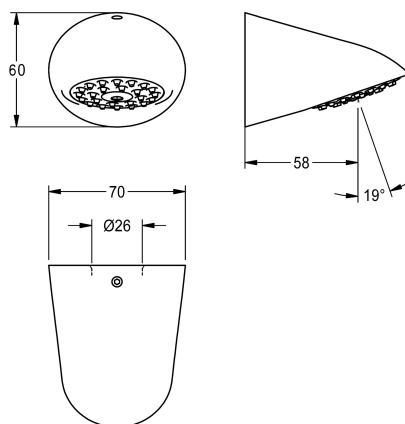

KWC AQUAJET-Slimline
Duschkopf für KWC Duschpaneele und -anlagen

Modell-Linie: **AQUAJET-SLIMLINE** | SHAS0011 | 2030054255 | EAN/GTIN: 7612982269615
Duscharmaturen | Duschköpfe

Artikel-Nummer

2030054255
AQUAJET-Slimline Duschkopf für F5-Duschpaneele

AQUAJET-Slimline Duschkopf mit Kunststoffstrahlboden mit Antikalk-System und geringer Aerosolbildung, zur Montage an KWC Duschpaneele und Duschanlagen mit vormontiertem

Anschlussstutzen DN 15, Durchmesser 26 mm, Messing poliert verchromt..

Technische Daten

Nennweite	DN 15
Mindestfließdruck	1 bar
Ausladung des Auslaufs	58 mm
Oberflächenmaterial	Chrom
einstellbarer Neigungswinkel	nein
Art	Duschkopf
Art des Anschlusses	Duschpaneel
Art des Duschkopfes	Duschkopf mit Kunststoffstrahl