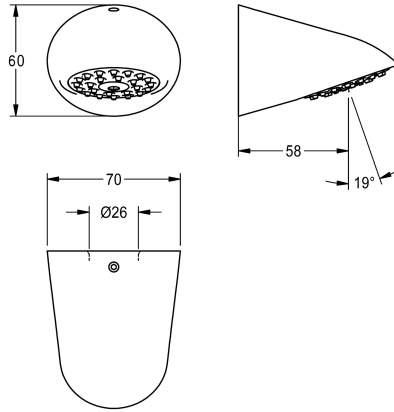

KWC AQUAJET-Slimline Duschkopf für KWC Duschräume und -anlagen

Modell-Linie: AQUAJET-SLIMLINE | SHAS0011
Duscharmaturen | Duschköpfe

KWC-Nr.

2030054255

AQUAJET-Slimline Duschkopf für F5-Duschräume

AQUAJET-Slimline Duschkopf mit Kunststoffstrahlboden mit Antikalk-System und geringer Aerosolbildung, zur Montage an KWC Duschräume und Duschanlagen mit vormontiertem

Anschlussstutzen DN 15, Durchmesser 26 mm, Messing poliert verchromt.

Technische Daten

Nennweite
Mindestfließdruck
Ausladung des Auslaufs
Oberflächenmaterial
einstellbarer Neigungswinkel
Art
Art des Anschlusses
Art des Duschkopfes

DN 15
1 bar
58 mm
Chrom
nein
Duschkopf
Duschräume
Duschkopf mit Kunststoffstrahl