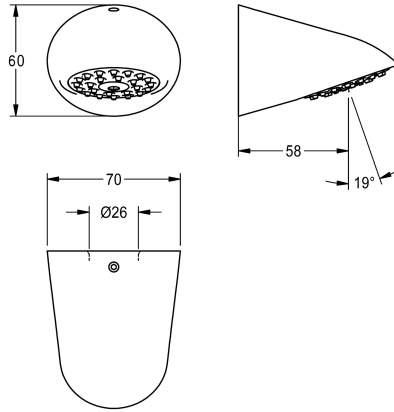

KWC AQUAJET-Slimline Cabezal de ducha para paneles e instalaciones de ducha KWC

Modell-Linie: AQUAJET-SLIMLINE | SHAS0011
Duchas | Cabezal de ducha

KWC-No.

2030054255

Cabezal de ducha AQUAJET-Slimline para paneles de ducha F5

AQUAJET-Slimline Cabezal de ducha con parte inferior de plástico del rociador con sistema antical y baja formación de aerosol. Para montar en los paneles de ducha e instalaciones de ducha KWC con

manguitos de conexión DN 15 premontados, diámetro 26 mm. Latón cromado y pulido.

Datos técnicos

Diámetro de entrada
Presión de caudal mínimo
Vaciado del desagüe
Material de superficie
Ángulo de inclinación ajustable
Tipo
Tipo de conexión
Tipo de difusor

DN 15
1 bar
58 mm
Cromo
No
Cabezal de ducha
PANEL
Cabezal de ducha de spray