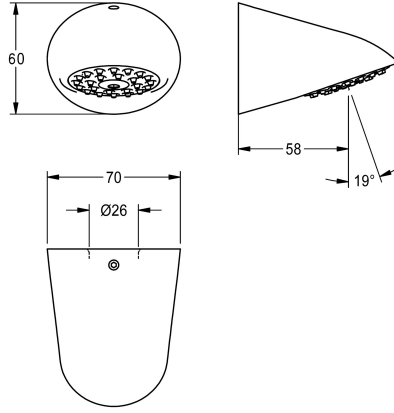

KWC AQUAJET-Slimline Suihkupää KWC-suihkupaneeliin ja -järjestelmiin

Modell-Linie: AQUAJET-SLIMLINE | SHAS0011
Suihkut ja suihkupaneelit | Suihkupäät

KWC-No.

2030054255

AQUAJET-Slimline-suihkupää F5-suihkupaneeliin

AQUAJET-Slimline-suihkupää muovisihdillä ja kalkinestöjärjestelmällä. Alhainen aerosolin muodostus, asennus KWC-suihkupaneeliin ja -suihkujärjestelmiin, joissa on

esiasennettu liitäntä DN 15, halkaisija 26 mm, kromattu kiiltävä messinki.

Tekniset tiedot

Nimellinen halkaisija
Minimi virtauspaine
Putken ulkonema
Pinnan materiaali
Säädettävä kallistuskulma
Tyyppi
Liitännän tyyppi
Suihkupään tyyppi
IviCode

DN 15
1 baari
58 mm
Kromi
Ei
Suihkupää
PANEL
Suihkupäät
6588911