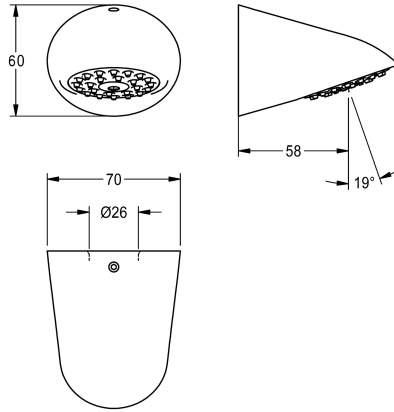

KWC AQUAJET-Slimline Soffione per pannelli doccia e impianti doccia KWC

Modell-Linie: AQUAJET-SLIMLINE | SHAS0011
Rubinetterie per doccia | Soffioni doccia

KWC-No.

2030054255

Soffione AQUAJET-Slimline per pannelli doccia F5

Soffione AQUAJET-Slimline con diffusore in plastica con sistema anticalcare e scarsa formazione di aerosol, per montaggio su

pannelli doccia e impianti doccia KWC con raccordo DN 15 preinstallato, diametro 26 mm, ottone cromato lucido.

Dati tecnici

Diametro mandata
Pressione portata minima
Proiezione bocca
composizione della superficie
Angolo di inclinazione regolabile
Tipo
Tipo di connessione
Tipologia del soffione doccia

DN 15
1 bar
58 mm
Cromo
No
Soffione doccia
PANEL
Soffione doccia