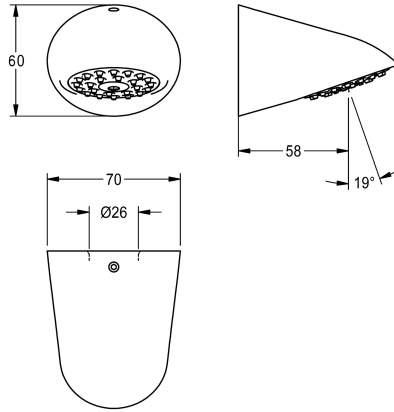

## KWC AQUAJET-Slimline Douchekop voor KWC douchepanelen en -systemen

Modell-Linie: AQUAJET-SLIMLINE | SHAS0011  
Douches | Douchekoppen

### KWC-No.

**2030054255**

AQUAJET-Slimline douchekop voor F5-douchepanelen

AQUAJET-Slimline douchekop met kunststof straalbodem met antikalksysteem en geringe aerosolvorming, voor montage aan KWC-douchepanelen en douche-installaties met voorgesmonteerd

aansluitstuk DN 15, diameter 26 mm, verchroomd gepolijst messing.

### Technical Data

Diameter nominaal
Minimum dynamische druk
Lengte uitloop
Oppervlakte materiaal
Verstelbare schuine hoek
Type
Type aansluiting
Type douchekop

DN 15
1 bar
58 mm
Chroom
Neen
Douchekop
PANEL
Spreid douchekop