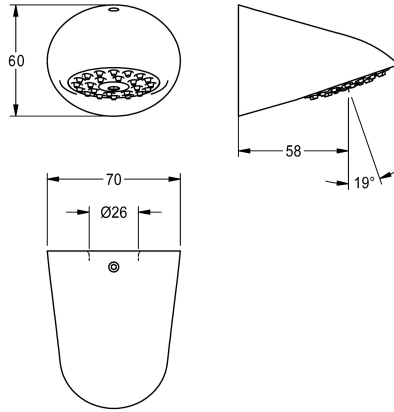

KWC AQUAJET-Slimline

Głowica natryskowa do paneli i armatur natryskowych KWC

Modell-Linie: AQUAJET-SLIMLINE | SHAS0011

Armatura natryskowa | Głowice natryskowe

KWC-No.

2030054255

AQUAJET-Slimline Głowica natryskowa do paneli natryskowych F5

AQUAJET-Slimline Głowica natryskowa z sitkiem strumieniowym z tworzywa sztucznego, system zapobiegający osadzaniu się kamienia, niski stopień tworzenia się aerozoli, do montażu na

panelach i armaturach natryskowych KWC z wstępnie zamontowanym króćcem przyłączeniowym DN 15, średnica 26 mm, mosiądz polerowany chromowany.

Dane techniczne

Średnica nominalna
Wymagane ciśnienie robocze
Długość wylewki
Materiał powierzchni
Regulowany kąt nachylenia
Rodzaj
Rodzaj połączenia
Rodzaj głowicy natryskowej

DN 15
1 bar
58 mm
Chrom
Nie
Głowica natryskowa
PANEL
Głowica natryskowa z sitkiem strumieniowym wykonanym z tworzywa sztucznego