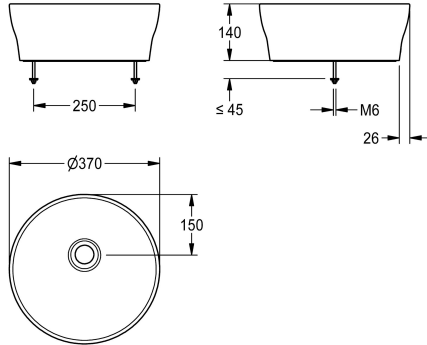

### KWC-No.

**2030054380**

RONDAtop umyvadlo k montáži na desku, z minerálního materiálu MIRANIT pojeného syntetickou pryskyřicí s hladkým povrchem bez pórů (odolný vůči teplotám do 80 °C), barva alpská bílá. Kulatý tvar umyvadla se zaoblenými hranami a beze švů vytvarovanou prohlubní, bez přepadu. Ve spodním okraji integrované, neviditelné

těsnění. Včetně vrtací šablony a upevňovacího materiálu.

Rozměry 370 x 140 mm (průměr x výška)  
Rozměry prohlubně 355 x 100 (průměr x výška)

### Technické údaje

Typ umyvadla
Umyvadlo - výška
Umyvadlo - hloubka
Tvar umyvadla
Umyvadlo - šířka
Barva
Materiál
Kód materiálu
Celková hloubka
Celková výška
Celková šířka
Přepad
Včetně sifonu
Otvor přepadu
Zadní stěna
Místo pro armaturu
Způsob montáže
Umístění odtoku
Vzdálenost odpadu od zdi
Včetně odpadové sady
Velikost odpadu

koupelnové umyvadlo
100 mm
355 mm
kruhový
355 mm
alpská běloba
minerální materiál
Miranit
370 mm
140 mm
370 mm
Ne
Ne
Ne
Ne
Ne
k montáži na stůl
centrální
150 mm
Ne
DN 32