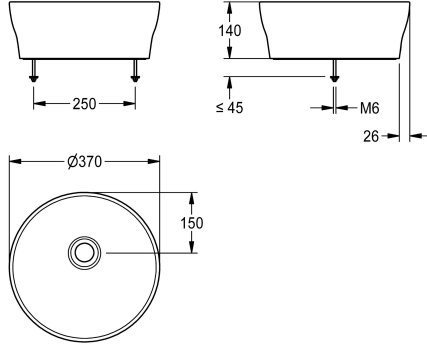

### KWC-No.

**2030054380**

Lavamanos RONDAtop para montaje sobre encimera de MIRANIT, material mineral aglomerado en resina sintética, con superficie lisa y libre de poros (resistente a temperaturas de hasta 80 °C), color blanco alpino. Encimera de forma redonda con unión de la cubeta sin juntas, sin rebosadero. Sello invisible integrado en el borde

inferior. Incluye plantilla de perforación y material de montaje.

Dimensiones 370 x 140 mm (D x A)  
Dimensiones de la cubeta 355 x 100 mm (D x A)

### Datos técnicos

Tipo de cubeta
Altura de la cubeta
Longitud de lavabo
Forma de la cubeta
Anchura de la cubeta
Color
Material
Código
Profundidad
Altura
Anchura total
Rebosadero
sifón incluidos
Aliviadero
Pared trasera
Repisa grifos
Tipo de montaje
Posición del desagüe
Vaciado desagüe
rebosadero incluido
Tamaño vertedero

Vanidad de la cuenca
100 mm
355 mm
Círculo
355 mm
Blanco alpino
Material mineral
Miranit
370 mm
140 mm
370 mm
No
No
No
No
No
TABLE-MOUNTING
Centro
150 mm
No
DN 32