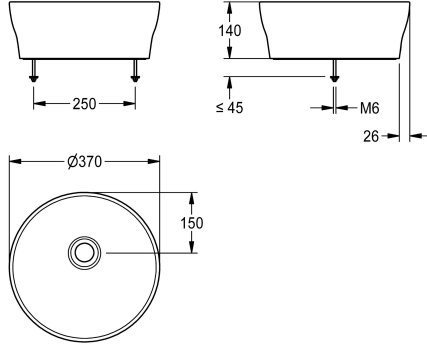

KWC RONDAtop Tason päälle asennettava -pesuallas

Modell-Linie: RONDATOP | ANMT2001
Pesualtaat | Pesualtaat

KWC-No.

2030054380

Tason päälle asennettava RONDAtop -pesuallas, valmistettu MIRANIT-komposiittimateriaalista, jossa huokoseton, sileä pinta (lämmönkesto enintään 80 °C), värisävy Alpine white. Pyöreä pesuallas, jossa pyöristetyt reunat ja saumaton allas, ei ylijuuksua. Altaan pohjassa integroitu tiiviste, joten silikonia ei tarvita

asennukseen. Sisältää porauskaavion ja asennusmateriaalin.

Mitat 370 x 140 mm (H x K)
Altaan mitat 355 x 100 mm (H x K)

Tekniset tiedot

Altaan tyyppi
Altaan korkeus
Altaan syvyys
Altaan muoto
Altaan pituus
Väri
Materiaali
Rst teräslaji
Kokonaisyyvyys
Kokonaiskorkeus
Kokonaisleveys
Ylijuuksu
sisältää vesilukon
Ylivuotoaukko
Tausta levy
Hanataso
Asennustapa
Pohjaventtiilin paikka
Pohjaventtiilin ulkonema
sisältää pohjaventtiilin
Pohjaventtiilin koko
IviCode

Allas
100 mm
355 mm
Ympyrä
355 mm
Alpine white
Mineraali materiaali
Miranit
370 mm
140 mm
370 mm
Ei
Ei
Ei
Ei
Ei
Pöytä asenteinen
Keskellä
150 mm
Ei
DN 32
5943707

Valinnaiset lisävarusteet

KWC RONDAtop

Tason päälle asennettava -pesuallas