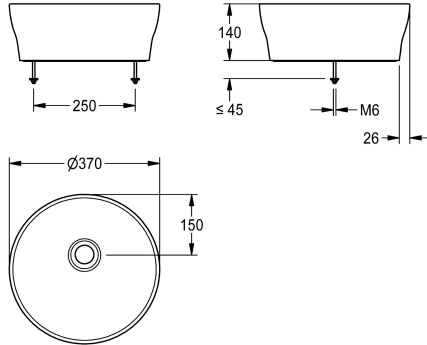

KWC RONDAtop Opzetwastafel

Modell-Linie: **RONDATOP** | ANMT2001
Wastafels | Wastafels

KWC-No.

2030054380

RONDAtop Opzetwastafel, van polyesterhars-gebonden compositie MIRANIT, met poriënvrij glad oppervlak (temperatuurbestendig tot 80 °C), kleurtoon alpinewit. Ronde wastafelvorm met naadloze overgang naar kom, zonder overloop. In opstaande rand opgenomen, niet zichtbare afdichting. Inclusief

sjabloon en bevestigingsmateriaal.

Afmetingen 370 x 140 mm (D x H)
Afmelingen kom 355 x 100 mm (D x H)

Technical Data

Type waskom
Kuip - kuip diepte
Kuip - diepte
Kuipvorm
Kuip - breedte
Kleur
Materiaal
Materiaalcode
Totale diepte
Totale hoogte
Totale breedte
Overloop
inclusief sifon
Afvoerkanaal
Spatplaat
Kraanvlak
Type montage
Positie afvoeropening
Lengte uitloop
afvoer kit inbegrepen
Afvoer afmetingen

Inbouwwastafel
100 mm
355 mm
Cirkel
355 mm
Alpinewit
Mineraal materiaal
Miranit
370 mm
140 mm
370 mm
Neen
Neen
Neen
Neen
Neen
Neen
TABLE-MOUNTING
Centraal
150 mm
Neen
DN 32

Optionele toebehoren

KWC RONDAtop Opzetwastafel

Modell-Linie: **RONDATOP** | ANMT2001
Wastafels | Wastafels

Afvoerlep met kap, verchromd

2030057337
ZANMW0030

Afvoerlep met kap, wit

2030057339
ZANMW0031