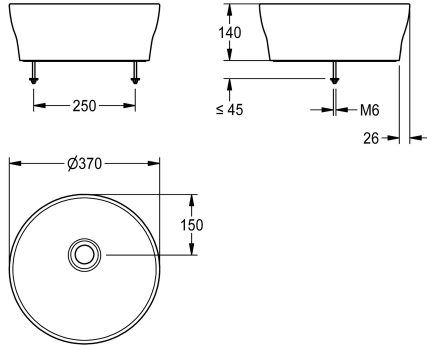

KWC RONDAtop Fristående tvättställ

Modell-Linie: RONDATOP | ANMT2001
Tvättställ | Tvättställ

KWC-No.

2030054380

RONDAtop fristående tvättställ av det hartsbundna mineralmaterialet MIRANIT, med en porfri, slät yta (värmeständig till 80 °C), alpinvit. Runt tvättställ med sömlös skålövergång, utan bräddavlopp. Osynlig tätning integrerad i monteringskantens

undersida. Inklusive bormall och monteringsmaterial.

Mått 370 x 140 mm (D x H)
Skålmått 355 x 100 mm (D x H)

Technical Data

Typ av skål
Skål.- skål djup
Skål - djup
Skål form
Skål - vidd
Färg
Material
Materialkod
Övergripande djup
Total höjd
Total bredd
Bräddavlopp
vattenlös ingår
Bräddavlopp
Utslagsback
Kran hylla
Typ av montering
Avfalls håls placering
Avfalls håls beräkning
avfallsbehållare ingår
Avfalls storlek

Tom skål
100 mm
355 mm
Rund
355 mm
Alpinvit
Mineralmeterial
Miranit
370 mm
140 mm
370 mm
Nej
Nej
Nej
Nej
Nej
TABLE-MOUNTING
Mitten
150 mm
Nej
DN 32

Extratillbehör