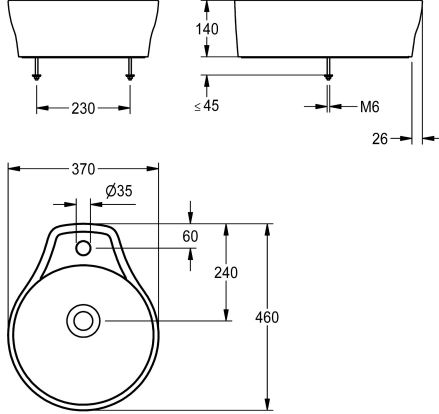

### KWC-No.

**2030054381**

con repisa y orificio para grifo de 35 mm (D)

Lavamanos RONDAtop para montaje sobre encimera de MIRANIT, material mineral aglomerado en resina sintética, con superficie lisa y libre de poros (resistente a temperaturas de hasta 80 °C), color blanco alpino. Encimera de forma redonda con unión de la cubeta sin juntas, sin rebosadero, con repisa moldeada y orificio para grifo de 35 mm (D), así como un reborde de protección alrededor. Sello

invisible integrado en el borde inferior. Incluye plantilla de perforación y material de montaje.

Dimensiones 370 x 140 x 460 mm (L x A x P)  
Dimensiones de la cubeta 355 x 100 mm (D x A)

### Datos técnicos

Tipo de cubeta
Altura de la cubeta
Longitud de lavabo
Forma de la cubeta
Anchura de la cubeta
Material
Código
Profundidad
Altura
Anchura total
Rebosadero
sifón incluidos
Aliviadero
Pared trasera
Número de orificios
Diámetro del orificio del grifo
Posición orificio para grifo
Repisa grifos
ATT-WS-TAPLEDGE-POS
Tipo de montaje
Posición del desagüe
Vaciado desagüe
rebosadero incluido
Tamaño vertedero

Vanidad de la cuenca
100 mm
355 mm
Círculo
355 mm
Material mineral
Miranit
460 mm
140 mm
370 mm
No
No
No
1
35 mm
Medio
Si
Respaldo
TABLE-MOUNTING
Centro
240 mm
No
DN 32