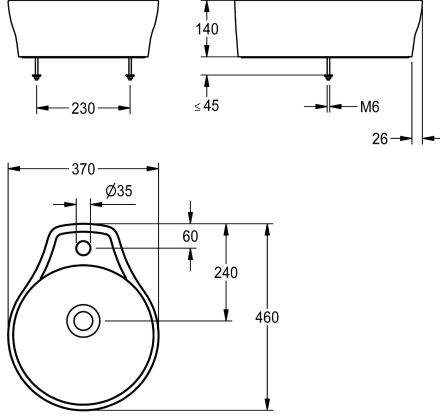

KWC RONDAtop Tason päälle asennettava -pesuallas

Modell-Linie: RONDATOP | ANMT2002
Pesualtaat | Pesualtaat

KWC-No.

2030054381

Hanatasolla ja hana-aukolla 35 mm (H)

Tason päälle asennettava RONDAtop -pesuallas, valmistettu MIRANIT-komposiittimateriaalista, jossa huokoseton, sileä pinta (lämmönkesto enintään 80 °C), värisävy Alpine white. Pyöreä pesuallas, jossa saumaton allas, ei ylijuuksua, muotoiltu hanataso ja hanan reikä 35 mm sekä kohoreuna. Altaan pohjassa integroitu

tiiviste, joten silikonია ei tarvita asennukseen. Sisältää porauskaavion ja asennusmateriaalin.

Mitat 370 x 140 x 460 mm (L x K x S)
Altaan mitat 355 x 100 mm (H x K)

Tekniset tiedot

Altaan tyyppi
Altaan korkeus
Altaan syvyys
Altaan muoto
Altaan pituus
Materiaali
Rst teräslaji
Kokonaissyvyys
Kokonaiskorkeus
Kokonaisleveys
Ylijuuksu
sisältää vesilukon
Ylivuotoaukko
Tausta levy
Hananreikien lukumäärä
Hananreijän halkaisija
Hananreijän paikka
Hanataso
ATT-WS-TAPLEDGE-POS
Asennustapa
Pohjaventtiilin paikka
Pohjaventtiilin ulkonema
sisältää pohjaventtiilin
Pohjaventtiilin koko
ATT-WS-WASTESLEEVEINCL

Allas
100 mm
355 mm
Ympyrä
355 mm
Mineraali materiaali
Miranit
460 mm
140 mm
370 mm
Ei
Ei
Ei
Ei
1
35 mm
Keskellä
Kyllä
Taka
Pöytäasenteinen
Keskellä
240 mm
Ei
DN 32
Ei

KWC RONDAtop Tason päälle asennettava -pesuallas