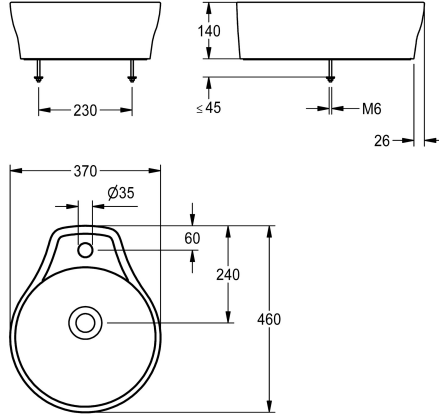

### KWC-No.

**2030054381**

met kraanvlak en kraangaten 35 mm (D)

RONDAtop Opzetwastafel, van polyesterhars-gebonden composiet MIRANIT, met poriënvrij glad oppervlak (temperatuurbestendig tot 80 °C), kleurtone alpinewit. Ronde wastafel met naadloze overgang naar kom, zonder overloop, met kraangat 35 mm (D) en overlooprand. In opstaande rand

opgenomen, niet-zichtbare afdichting. Inclusief boorsjabloon en bevestigingsmateriaal.

Afmetingen 370 x 140 x 460 mm (B x H x D)  
Afmetingen kom 355 x 100 mm (D x H)

### Technical Data

Type waskom
Kuip - kuip diepte
Kuip - diepte
Kuipvorm
Kuip - breedte
Materiaal
Materiaalcode
Totale diepte
Totale hoogte
Totale breedte
Overloop
inclusief sifon
Afvoerkanaal
Spatplaat
Aantal kraangaten
Kraangat diameter
Kraangatpositie
Kraanvlak
ATT-WS-TAPLEDGE-POS
Type montage
Positie afvoeropening
Lengte uitloop
afvoer kit inbegrepen
Afvoer afmetingen
ATT-WS-WASTESLEEVEINCL

Inbouw wastafel
100 mm
355 mm
Cirkel
355 mm
Mineraal materiaal
Miranit
460 mm
140 mm
370 mm
Neen
Neen
Neen
Neen
1
35 mm
Midden
Ja
Terug
TABLE-MOUNTING
Centraal
240 mm
Neen
DN 32
Neen