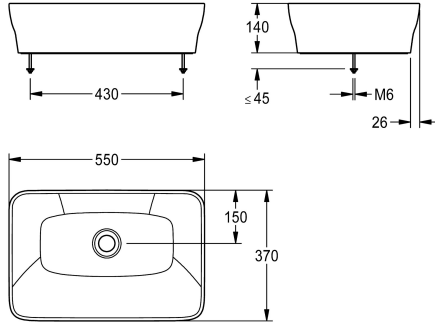

KWC QUADROtop Umyvadlo na desku

Modell-Linie: QUADROTOP | ANMT4001
Umyvadla | Umyvadla

KWC-No.

2030054382

QUADROtop Umyvadlo na desku

QUADROtop umyvadlo k montáži na desku, z minerálního materiálu MIRANIT pojeného syntetickou pryskyřicí s hladkým povrchem bez porů (odolný vůči teplotám do 80 °C), barva alpská bílá. Pravoúhlý tvar umyvadla se zaoblenými hranami a beze švů vytvarovanou prohlubní, bez přeřadu. Ve spodním okraji integrované, neviditelné

těsnění. Včetně vrtací šablony a upevňovacího materiálu.

Rozměry 550 x 140 x 370 mm (š x v x h)

Rozměry prohlubně 535 x 100 x 355 mm (š x v x h)

Technické údaje

Typ umyvadla
Umístění umyvadla
Umyvadlo - výška
Umyvadlo - hloubka
Tvar umyvadla
Umyvadlo - šířka
Barva
Materiál
Kód materiálu
Celková hloubka
Celková výška
Celková šířka
Přeřad
Včetně sifonu
Otvor přeřadu
Zadní stěna
Místo pro armaturu
Způsob montáže
Umístění odtoku
Vzdálenost odpadu od zdi
Včetně odpadové sady
Velikost odpadu
ATT-WS-WASTESLEEVEINCL

koupelnové umyvadlo
středový
100 mm
355 mm
obdélník
535 mm
alpská běloba
minerální materiál
Miranit
370 mm
140 mm
550 mm
Ne
Ne
Ne
Ne
Ne
k montáži na stůl
centrální
150 mm
Ne
DN 32
Ne

Volitelné příslušenství

KWC QUADROtop Umyvadlo na desku

Modell-Linie: QUADROTOP | ANMT4001
Umyvadla | Umyvadla

Odtokový ventil s krytkou

2030057337
ZANMW0030

Odtokový ventil s krytkou, bílé barvě

2030057339
ZANMW0031

Sifon

2000057417
XINX140