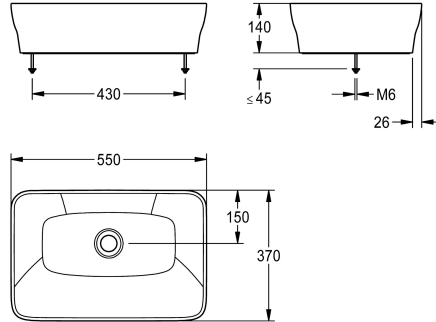

### KWC-Nr.

**2030054382**

QUADROtop Aufsatzwaschtisch

QUADROtop Aufsatzwaschtisch zur Montage auf Waschtischplatte, aus kunstharzgebundenem Mineralwerkstoff MIRANIT, mit porenfreier, glatter Oberfläche (temperaturbeständig bis 80 °C), Farbton Alpinweiß. Rechteckige Waschtischform mit abgerundeten Kanten und nahtlosem Muldenübergang, ohne

Überlauf. Im Aufsatzrand integrierte, nicht sichtbare Dichtung. Inklusive Bohrschablone und Befestigungsmaterial.

Abmessungen 550 x 140 x 370 mm (B x H x T)  
Muldenmaße 535 x 100 x 355 mm (B x H x T)

### Technische Daten

Typ des Beckens
Beckenposition
Becken: Höhe
Becken: Tiefe
Beckenform
Becken: Breite
Farbe
Material
Materialtyp
Gesamttiefe
Gesamthöhe
Gesamtbreite
Überlauf
Siphon inklusive
Überlaufkanal
Rückwand
Armaturenbank
Art der Montage
Position Ablauf
Ausladung Ablauf
Ablaufgarnitur inklusive
Durchmesser Ablaufbohrung
Abwurfhülse inklusive
IgPosNumber

Waschbecken
mittig
100 mm
355 mm
Rechteck
535 mm
alpinweiß
mineralischer Werkstoff
Miranit
370 mm
140 mm
550 mm
nein
nein
nein
nein
nein
Tischmontage
mittig
150 mm
nein
DN 32
nein
63FB24A