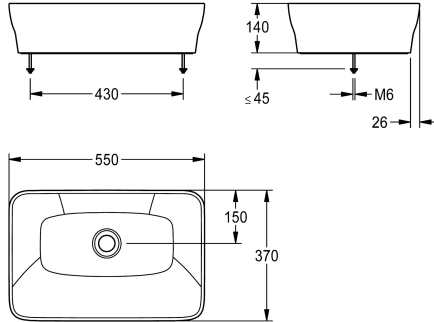

### KWC-No.

**2030054382**

Vasque à poser QUADROtop

Vasque à poser QUADROtop pour montage sur plan, en matière minérale liée à la résine MIRANIT, à surface non poreuse et lisse (température de résistance jusqu'à 80 °C), couleur blanc alpin. Vasque de forme rectangulaire à bords arrondis, sans bordure franche, sans trop-plein. Joint invisible intégré dans la surface

d'appui. Gabarit de perçage et matériel de fixation inclus.

Dimensions 550 x 140 x 370 mm (L x H x P)

Dimensions de la vasque 535 x 100 x 355 mm (L x H x P)

### Données techniques

Type de bassin
position du vasque
Vasque - hauteur du vasque
Profondeur du vasque
Forme du bac
Largeur du vasque
Couleur
Matière
Code du matériel
Profondeur totale
Hauteur totale
Largeur totale
Trop-plein
siphon intégré
Déversoir
Dosseret
Saillie de robinetterie
Type de montage
Position du vidage
Saillie du vidage
kit d'évacuation inclus
Taille de l'évacuation
ATT-WS-WASTESLEEVEINCL

Lavabo de coiffeuse
Au milieu
100 mm
355 mm
Rectangle
535 mm
Blanc alpin
Matériel minéral
Miranit
370 mm
140 mm
550 mm
Non
Non
Non
Non
Non
Non
TABLE-MOUNTING
Centre centre
150 mm
Non
DN 32
Non