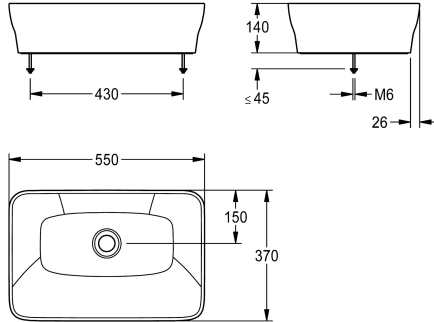

KWC QUADROtop Lavabo da appoggio

Modell-Linie: QUADROTOP | ANMT4001
Lavabi | Lavabi

KWC-No.

2030054382

Lavabo da appoggio QUADROtop

Lavabo da appoggio QUADROtop per installazione sul piano, in materiale minerale legato con resina sintetica MIRANIT, con superficie liscia, senza pori, resistente a temperature fino a 80 °C, colore bianco alpino. Vasca rettangolare con bordi arrotondati, senza set troppopieno. Guarnizione di base integrata nel bordo di

appoggio, non visibile dall'esterno. Inclusi dima e materiale di fissaggio.

Dimensioni 550 x 140 x 370 mm (L x A x P)

Dimensioni vasca 535 x 100 x 355 mm (L x A x P)

Dati tecnici

Tipo vasca
Posizione bacino
Altezza vasca
Profondità orizzontale della vasca
Forma della vasca
Larghezza vasca
Colore
Materiale
Codice materiale
Profondità totale
Altezza totale
Larghezza complessiva
Troppo pieno
sifone incluso
Connessione vasche
Paraspruzzi
Piano rubinetteria
Tipo di montaggio
Posizione del foro di scarico
Proiezione del foro di scarico
gruppo di scarico incluso
Dimensione dello scarico
ATT-WS-WASTESLEEVEINCL

Lavabo
Centro
100 mm
355 mm
Rettangolo
535 mm
Bianco alpino
Materiale minerale
Miranit
370 mm
140 mm
550 mm
No
No
No
No
TABLE-MOUNTING
Centro
150 mm
No
DN 32
No

Accessori opzionali

KWC QUADROtop Lavabo da appoggio

Modell-Linie: QUADROTOP | ANMT4001
Lavabi | Lavabi

Piletta di scarico

2030057337
ZANMW0030

Piletta di scarico

2030057339
ZANMW0031

Sifone

2000057417
XINX140