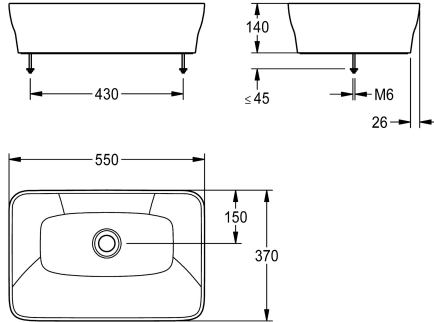

KWC QUADROtop Opzetwastafel

Modell-Linie: QUADROTOP | ANMT4001
Wastafels | Wastafels

KWC-No.

2030054382
QUADROtop Opzetwastafel

QUADROtop Opzetwastafel, van polyesterhars-gebonden composiet MIRANIT, met poriënvrij glad oppervlak (temperatuurbestendig tot 80 °C), kleurtoon alpinewit. Rechthoekige wastafelvorm met afgeronde randen en naadloze overgang naar kom, zonder overloop. In opstaande rand opgenomen, niet zichtbare

afdichting. Inclusief sjabloon en bevestigingsmateriaal.

Afmetingen 550 x 140 x 370 mm (B x H x D)
Afmelingen kom 535 x 100 x 355 mm (B x H x D)

Technical Data

Type waskom
Kuippositie
Kuip - kuip diepte
Kuip - diepte
Kuipvorm
Kuip - breedte
Kleur
Materiaal
Materiaalcode
Totale diepte
Totale hoogte
Totale breedte
Overloop
inclusief sifon
Afvoerkanaal
Spatplaat
Kraanvlak
Type montage
Positie afvoeropening
Lengte uitloop
afvoer kit inbegrepen
Afvoer afmetingen
ATT-WS-WASTESLEEVEINCL

Inbouwwastafel
Centraal
100 mm
355 mm
Rechthoekig
535 mm
Alpinewit
Mineraal materiaal
Miranit
370 mm
140 mm
550 mm
Neen
Neen
Neen
Neen
Neen
TABLE-MOUNTING
Centraal
150 mm
Neen
DN 32
Neen

Optionele toebehoren

KWC QUADROtop Opzetwastafel

Modell-Linie: QUADROTOP | ANMT4001
Wastafels | Wastafels

Afvoerlep met kap, verchromd

2030057337
ZANMW0030

Afvoerlep met kap, wit

2030057339
ZANMW0031

XINOX sifon

2000057417
XINX140