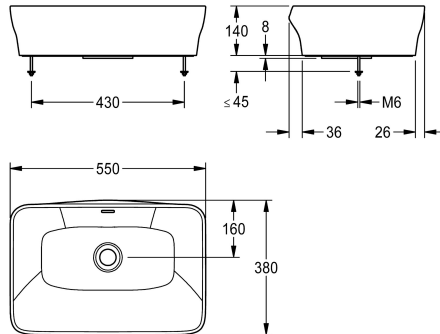

KWC QUADROtop Umyvadlo k montáži na desku

Modell-Linie: QUADROTOP | ANMT4002
Umyvadla | Umyvadla

KWC-No.

2030054383

QUADROtop umyvadlo na desku

QUADROtop umyvadlo k montáži na desku, z minerálního materiálu MIRANIT pojeného syntetickou pryskyřicí s hladkým povrchem bez porů (odolný vůči teplotám do 80 °C), barva alpská bílá. Pravoúhlý tvar umyvadla se zaoblenými hranami a beze švů vytvarovanou prohlubní, s přepadem. Ve spodním okraji integrované, neviditelné

těsnění. Včetně vrtací šablony a upevňovacího materiálu.

Rozměry 550 x 140 x 380 mm (š x v x h)

Rozměry prohlubně 535 x 100 x 355 mm (š x v x h)

Technické údaje

Typ umyvadla
Umístění umyvadla
Umyvadlo - výška
Umyvadlo - hloubka
Tvar umyvadla
Umyvadlo - šířka
Barva
Materiál
Kód materiálu
Celková hloubka
Celková výška
Celková šířka
Přepad
Umístění přepadu
Včetně sifonu
Otvor přepadu
Zadní stěna
Místo pro armaturu
Způsob montáže
Umístění odtoku
Vzdálenost odpadu od zdi
Včetně odpadové sady
Velikost odpadu

koupelnové umyvadlo
středový
100 mm
355 mm
obdélník
535 mm
alpská běloba
minerální materiál
Miranit
380 mm
140 mm
100 mm
ano
zadní
Ne
ano
Ne
Ne
k montáži na stůl
centrální
160 mm
Ne
DN 32

Volitelné příslušenství