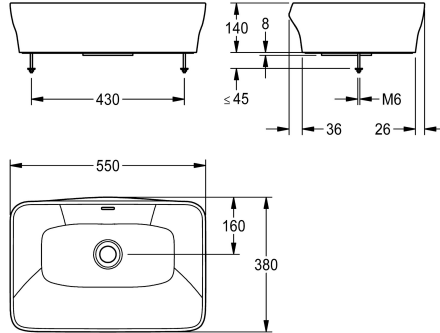

### KWC-No.

**2030054383**

Lavamanos QUADROtop para montaje sobre encimera

Lavamanos QUADROtop para montaje sobre encimera de MIRANIT, material mineral aglomerado en resina sintética, con superficie lisa y libre de poros (resistente a temperaturas de hasta 80 °C), color blanco alpino. Encimera de forma rectangular con bordes redondeados y unión de la cubeta sin juntas, con

rebosadero. Sello invisible integrado en el borde inferior. Incluye plantilla de perforación y material de montaje.

Dimensiones 550 x 140 x 380 mm (L x A x P)

Dimensiones de la cubeta 535 x 100 x 355 mm (L x A x P)

### Datos técnicos

Tipo de cubeta
Posición de la cubeta
Altura de la cubeta
Longitud de lavabo
Forma de la cubeta
Anchura de la cubeta
Color
Material
Código
Profundidad
Altura
Anchura total
Rebosadero
Desbordamiento de la posición
sifón incluidos
Aliviadero
Pared trasera
Repisa grifos
Tipo de montaje
Posición del desagüe
Vaciado desagüe
rebosadero incluido
Tamaño vertedero

Vanidad de la cuenca
Medio
100 mm
355 mm
Rectángulo
535 mm
Blanco alpino
Material mineral
Miranit
380 mm
140 mm
100 mm
Si
Respaldo
No
Si
No
No
TABLE-MOUNTING
Centro
160 mm
No
DN 32