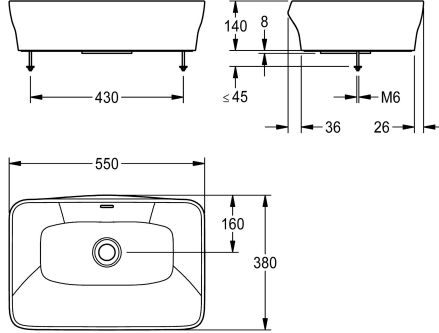

KWC QUADROtop

Tason päälle asennettava pesuallas

Modell-Linie: QUADROTOP | ANMT4002

Pesuallaat | Pesuallaat

KWC-No.

2030054383

Tason päälle asennettava QUADROtop-pesuallas

Tason päälle asennettava QUADROtop-pesuallas, valmistettu MIRANIT-komposiittimateriaalista, jossa huokoseton, sileä pinta (lämmönkesto enintään 80 °C), värisävy Alpine white. Suorakulmainen pesuallas, jossa pyöristetyt reunat ja saumaton allas sekä ylijukuksu. Altaan pohjassa integroitu tiiviste, joten

silikonilla ei tarvita asennukseen. Sisältää porauskaavion ja asennusmateriaalin.

Mitat 550 x 140 x 380 mm (L x K x S)
Altaan mitat 535 x 100 x 355 mm (L x K x S)

Tekniset tiedot

Altaan tyyppi
Altaan paikka
Altaan korkeus
Altaan syvyys
Altaan muoto
Altaan pituus
Väri
Materiaali
Rst teräslaji
Kokonaissyvyys
Kokonaiskorkeus
Kokonaisleveys
Ylijukuksu
Ylivuodon paikka
sisältää vesilukon
Ylivuotoaukko
Tausta levy
Hanataso
Asennustapa
Pohjaventtiilin paikka
Pohjaventtiilin ulkonema
sisältää pohjaventtiilin
Pohjaventtiilin koko
lviCode

Allas
Keskus
100 mm
355 mm
Suorakulma
535 mm
Alpine white
Mineraali materiaali
Miranit
380 mm
140 mm
100 mm
Kyllä
Taka
Ei
Kyllä
Ei
Ei
Pöytäasenteinen
Keskellä
160 mm
Ei
DN 32
5943709

KWC QUADROtop

Tason päälle asennettava pesuallas