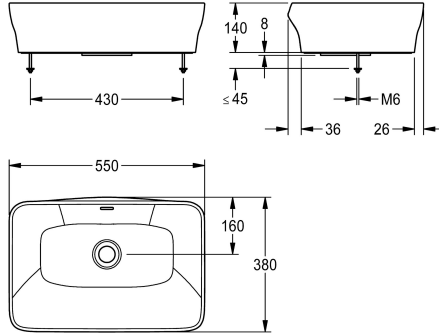

### KWC-No.

**2030054383**

Vasque à poser QUADROtop

Vasque à poser QUADROtop pour montage sur plan, en matière minérale liée à la résine MIRANIT, à surface non poreuse et lisse (température de résistance jusqu'à 80 °C), couleur blanc alpin. Vasque de forme rectangulaire à bords arrondis, sans bordure franche, avec trop-plein. Joint invisible intégré dans la surface

d'appui. Gabarit de perçage et matériel de fixation inclus.

Dimensions 550 x 140 x 380 mm (L x H x P)

Dimensions de la vasque 535 x 100 x 355 mm (L x H x P)

### Données techniques

Type de bassin
position du vasque
Vasque - hauteur du vasque
Profondeur du vasque
Forme du bac
Largeur du vasque
Couleur
Matière
Code du matériel
Profondeur totale
Hauteur totale
Largeur totale
Trop-plein
Position du trop plein
siphon intégré
Déversoir
Dosseret
Saillie de robinetterie
Type de montage
Position du vidage
Saillie du vidage
kit d'évacuation inclus
Taille de l'évacuation

Lavabo de coiffeuse
Au milieu
100 mm
355 mm
Rectangle
535 mm
Blanc alpin
Matériel minéral
Miranit
380 mm
140 mm
100 mm
Oui
Retour
Non
Oui
Non
Non
TABLE-MOUNTING
Centre centre
160 mm
Non
DN 32