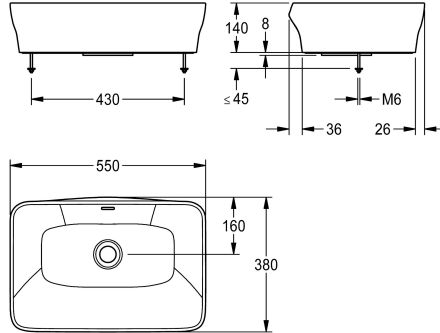

KWC QUADROtop Lavabo da appoggio

Modell-Linie: QUADROTOP | ANMT4002
Lavabi | Lavabi

KWC-No.

2030054383

Lavabo da appoggio QUADROtop

Lavabo da appoggio QUADROtop per installazione sul piano in materiale minerale legato con resina sintetica MIRANIT, con superficie liscia, senza pori, resistente a temperature fino a 80 °C, colore bianco alpino. Vasca rettangolare con bordi arrotondati, con set troppopieno. Guarnizione di base integrata nel bordo di

appoggio, non visibile dall'esterno. Inclusi dima e materiale di fissaggio.

Dimensioni 550 x 140 x 380 mm (L x A x P)

Dimensioni vasca 535 x 100 x 355 mm (L x A x P)

Dati tecnici

Tipo vasca
Posizione bacino
Altezza vasca
Profondità orizzontale della vasca
Forma della vasca
Larghezza vasca
Colore
Materiale
Codice materiale
Profondità totale
Altezza totale
Larghezza complessiva
Troppo pieno
Posizione del troppopieno
sifone incluso
Connessione vasche
Paraspruzzi
Piano rubinetteria
Tipo di montaggio
Posizione del foro di scarico
Proiezione del foro di scarico
gruppo di scarico incluso
Dimensione dello scarico
teamNumber

Lavabo
Centro
100 mm
355 mm
Rettangolo
535 mm
Bianco alpino
Materiale minerale
Miranit
380 mm
140 mm
100 mm
Si
Dietro
No
Si
No
No
TABLE-MOUNTING
Centro
160 mm
No
DN 32
217691

KWC QUADROtop Lavabo da appoggio