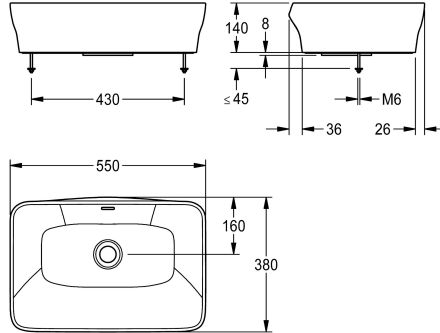

### KWC-No.

**2030054383**

Lavabo da appoggio QUADROtop

Lavabo da appoggio QUADROtop per installazione sul piano in materiale minerale legato con resina sintetica MIRANIT, con superficie liscia, senza pori, resistente a temperature fino a 80 °C, colore bianco alpino. Vasca rettangolare con bordi arrotondati, con set troppopieno. Guarnizione di base integrata nel bordo di

appoggio, non visibile dall'esterno. Inclusi dima e materiale di fissaggio.

Dimensioni 550 x 140 x 380 mm (L x A x P)

Dimensioni vasca 535 x 100 x 355 mm (L x A x P)

### Dati tecnici

Tipo vasca
Posizione bacino
Altezza vasca
Profondità orizzontale della vasca
Forma della vasca
Larghezza vasca
Colore
Materiale
Codice materiale
Profondità totale
Altezza totale
Larghezza complessiva
Troppo pieno
Posaione del troppopieno
sifone incluso
Connessione vasche
Paraspruzzi
Piano rubinetteria
Tipo di montaggio
Posizione del foro di scarico
Proiezione del foro di scarico
gruppo di scarico incluso
Dimensione dello scarico

Lavabo
Centro
100 mm
355 mm
Rettangolo
535 mm
Bianco alpino
Materiale minerale
Miranit
380 mm
140 mm
100 mm
Si
Dietro
No
Si
No
No
TABLE-MOUNTING
Centro
160 mm
No
DN 32