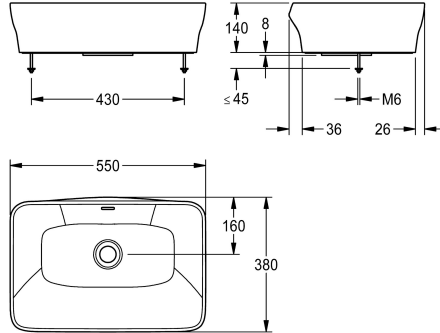

KWC QUADROtop Opzetwastafel

Modell-Linie: QUADROTOP | ANMT4002
Wastafels | Wastafels

KWC-No.

2030054383
QUADROtop Opzetwastafel

QUADROtop Opzetwastafel, van polyesterhars-gebonden composiet MIRANIT, met poriënvrij glad oppervlak (temperatuurbestendig tot 80 °C), kleurtoon alpinewit. Rechthoekige wastafelvorm met afgeronde randen en naadloze overgang naar kom, met overloop. In opstaande rand opgenomen, niet zichtbare

afdichting. Inclusief sjabloon en bevestigingsmateriaal.

Afmetingen 550 x 140 x 380 mm (B x H x D)
Afmelingen kom 535 x 100 x 355 mm (B x H x D)

Technical Data

Type waskom
Kuippositie
Kuip - kuip diepte
Kuip - diepte
Kuipvorm
Kuip - breedte
Kleur
Materiaal
Materiaalcode
Totale diepte
Totale hoogte
Totale breedte
Overloop
Overloop positie
inclusief sifon
Afvoerkanaal
Spatplaat
Kraanvlak
Type montage
Positie afvoeropening
Lengte uitloop
afvoer kit inbegrepen
Afvoer afmetingen

Inbouwwastafel
Centraal
100 mm
355 mm
Rechthoekig
535 mm
Alpinewit
Mineraal materiaal
Miranit
380 mm
140 mm
100 mm
Ja
Terug
Neen
Ja
Neen
Neen
TABLE-MOUNTING
Centraal
160 mm
Neen
DN 32

Optionele toebehoren

KWC QUADROtop Opzetwastafel

Modell-Linie: QUADROTOP | ANMT4002
Wastafels | Wastafels

Afvoerklep met kap, verchromd

2030057337
ZANMW0030

Afvoerklep met kap, wit

2030057339
ZANMW0031

XINOX sifon

2000057417
XINX140