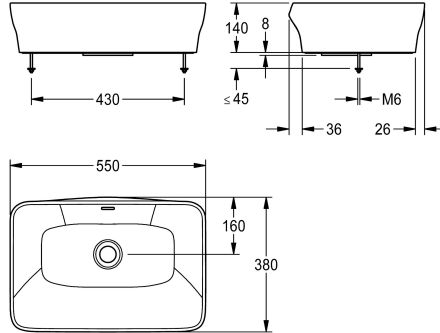

KWC QUADROtop Opzetwastafel

Modell-Linie: QUADROTOP | ANMT4002
Wastafels | Wastafels

KWC-No.

2030054383

QUADROtop Opzetwastafel

QUADROtop Opzetwastafel, van polyesterhars-gebonden composiet MIRANIT, met poriënvrij glad oppervlak (temperatuurbestendig tot 80 °C), kleurtoon alpinewit. Rechthoekige wastafelvorm met afgeronde randen en naadloze overgang naar kom, met overloop. In opstaande rand opgenomen, niet zichtbare

afdichting. Inclusief sjabloon en bevestigingsmateriaal.

Afmetingen 550 x 140 x 380 mm (B x H x D)
Afmelingen kom 535 x 100 x 355 mm (B x H x D)

Technical Data

Type waskom
Kuippositie
Kuip - kuip diepte
Kuip - diepte
Kuipvorm
Kuip - breedte
Kleur
Materiaal
Materiaalcode
Totale diepte
Totale hoogte
Totale breedte
Overloop
Overloop positie
inclusief sifon
Afvoerkanaal
Spatplaat
Kraanvlak
Type montage
Positie afvoeropening
Lengte uitloop
afvoer kit inbegrepen
Afvoer afmetingen

Inbouwwastafel
Centraal
100 mm
355 mm
Rechthoekig
535 mm
Alpinewit
Mineraal materiaal
Miranit
380 mm
140 mm
100 mm
Ja
Terug
Neen
Ja
Neen
Neen
TABLE-MOUNTING
Centraal
160 mm
Neen
DN 32

Optionele toebehoren

KWC QUADROtop Opzetwastafel

Modell-Linie: QUADROTOP | ANMT4002
Wastafels | Wastafels

Afvoerlep met kap, verchromd

2030057337
ZANMW0030

Afvoerlep met kap, wit

2030057339
ZANMW0031