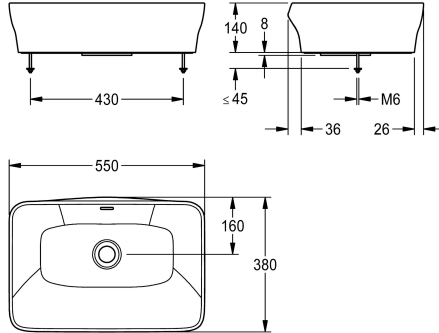

KWC QUADROtop Fristående tvättställ

Modell-Linie: QUADROTOP | ANMT4002
Tvättställ | Tvättställ

KWC-No.

2030054383

QUADROtop countertop basin

QUADROtop fristående tvättställ av det hartsbundna mineralmaterialet MIRANIT, med en porfri, slät yta (värmebeständig till 80 °C), alpinvit. Fyrkantigt tvättställ med rundade kanter och sömlös skållövgång, med bräddavlopp. Osynlig tätning integrerad i monteringskantens undersida. Inklusive bormall och

monteringsmaterial.

Mått 550 x 140 x 380 mm (B x H x D)
Skållmått 535 x 100 x 355 mm (B x H x D)

Technical Data

| |
|--------------------------|
| Typ av skål |
| skål placering |
| Skål - skål djup |
| Skål - djup |
| Skål form |
| Skål - vidd |
| Färg |
| Material |
| Materialkod |
| Övergripande djup |
| Total höjd |
| Total bredd |
| Bräddavlopp |
| Bräddavloppets placering |
| vattenlös ingår |
| Bräddavlopp |
| Utslagsback |
| Kran hylla |
| Typ av montering |
| Avfalls håls placering |
| Avfalls håls beräkning |
| avfallsbehållare ingår |
| Avfalls storlek |

| |
|-------------------|
| Tom skål |
| Mitten |
| 100 mm |
| 355 mm |
| Rektangel |
| 535 mm |
| Alpinvit |
| Mineralmaterialet |
| Miranit |
| 380 mm |
| 140 mm |
| 100 mm |
| Ja |
| Tillbaka |
| Nej |
| Ja |
| Nej |
| Nej |
| TABLE-MOUNTING |
| Mitten |
| 160 mm |
| Nej |
| DN 32 |