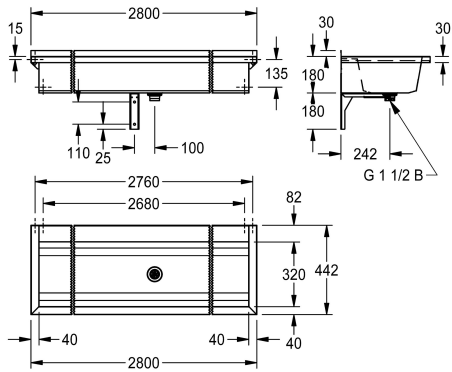

KWC PLANOX

Umywarka rynnowa

Modell-Linie: PLANOX | PL28T

Umywalki | Umywalki rynnowe

KWC-No.

2030043784

Długość 600 mm

2030043785

Długość 800 mm

2030043786

Długość 1200 mm

2030046737

Długość 1400 mm

2030043787

Długość 1600 mm

2030043788

Długość 1800 mm

2030046739

Długość 2100 mm

2030043789

Długość 2400 mm

2030054627

2030043790

Długość 3000 mm

Łączna szerokość

600 mm

800 mm

1,200 mm

1,400 mm

1,600 mm

1,800 mm

2,100 mm

2,400 mm

2,800 mm

3,000 mm

PLANOX umywalka rynnowa spawana bezspoinowo, do montażu ściennego, stal chromowo-niklowa, powierzchnia szlifowana matowa, grubość materiału: umywalki 0,8 mm / ścianek bocznych 1,2 mm. Ścianki boczne ze zintegrowanymi wspomnikami ściennymi, obniżona półka armaturowa 80 mm, bez otworu na armaturę i bez

przelewu, listwa tylna 40 mm, odpływ na środku, zawór sitkowy G 1 1/2B, w zestawie materiały montażowe. Przy długości powyżej 1800 mm w komplecie dodatkowy wspornik.

Wymiary 2800 x 210 x 442 mm (szer. x wys. x głęb.)

Dane techniczne

Wysokość tylnej ścianki przeciwbryzgowej

30 mm

Komora - głębokość komory

180 mm

Głębokość komory

320 mm

Szerokość komory

2,720 mm

Materiał

Stal szlachetna

Kod materiałowy

1.4301

Grubość materiału

0,8 mm

Liczba otworów odpływowych

1

Łączna głębokość

442 mm

Łączna wysokość

210 mm

Łączna szerokość

2,800 mm