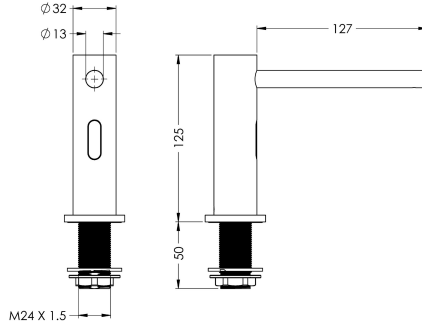

### KWC-No.

**2030039038**

Elektroninen saippua-annostelija

**2030054678**

Nikkelöity ja harjattu pinta

Mitat 350 x 283 x 135 mm (L x K x S)