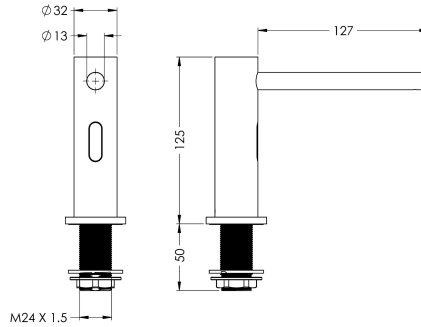

KWC

Distributore di sapone elettronico per montaggio su piano

Modell-Linie: DVS | SD99-013

Accessori | Distributori di sapone liquido

KWC-No.

2030039038

2030054678

con superficie satinata

Finitura della superficie

Cromato

Spazzolato

Erogatore di sapone liquido per il installazione sul piano, a comando opto-elettronico, per collegamento all'unità funzionale installata ad incasso o retroparete. L'unità funzionale è composta dal serbatoio del sapone liquido, l'alimentatore di tensione e dalla pompa con possibilità di regolare 4 livelli di erogazione del sapone. Costruzione

Dati tecnici

Tensione in ingresso V

230 Volt

Materiale

Ottone

Finitura della superficie

Spazzolato

Tipo batterie