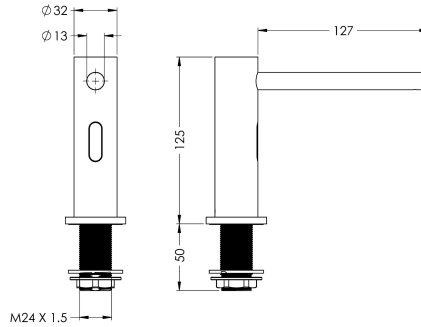

KWC

Electronic soap dispenser for washbasin mounting

Modell-Linie: DVS | SD99-013

Sanitetsutrustning | Tvålbehållare

KWC-No.

2030039038

SD99 Elektronisk tvålautomat

2030054678

with nickel-coated brushed surface

Ytfinish

Förkromad

Borstad

Elektroniskt tvåldispensertopp för montering på tvättställ, optoelektronisk styrning, för anslutning till den avsedda enheten för yttlig montering. Består av behållare för flytande tvål, spänningsförsörjning och pumpenhet med möjlighet att ställa in 4 olika tvåldoser per sensoraktivering. Sensor i hus helt i metall.