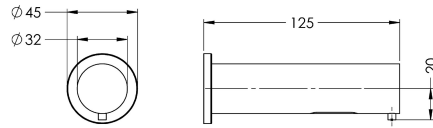

KWC

Distributore di sapone elettronico, a parete

Modell-Linie: DVS | SD99-012

Accessori | Distributori di sapone liquido

KWC-No.

2030039032

Distributore di sapone elettronico

2030054679

con superficie satinata

Finitura della superficie

Cromato

Spazzolato

Erogatore di sapone liquido per il montaggio a parete, a comando optoelettronico, per collegamento all'unità funzionale installata ad incasso o retroparete. L'unità funzionale è composta dal serbatoio del sapone liquido, l'alimentatore di tensione e dalla pompa con possibilità di regolare 4 livelli di erogazione del sapone. Costruzione

in metallo, superficie nichelata spazzolata. Alimentatore da 230 V AC con allacciamento opzionale di una batteria di emergenza (in caso di interruzione momentanea dell'energia) o indipendente da rete con batteria esterna da 6 V DC (4 x AA, non incluse in dotazione).

Dati tecnici

Tensione in ingresso V

230 Volt

Materiale

Ottone

Finitura della superficie

Spazzolato

Tipo batterie

Batteria Mini 1,5V

Tipo di consumabili

Sapone liquido

Tipo di montaggio

Installazione ad incasso

Funzionamento

Funzionamento a sensore

Tipo del contenitore sapone

Serbatoio ricaricabile esterno

teamNumber

0