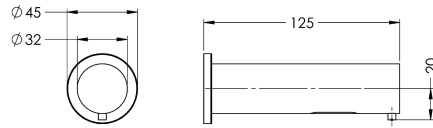

KWC

Distributore di sapone elettronico, a parete

Modell-Linie: DVS | SD99-012

Accessori | Distributori di sapone liquido

KWC-No.

2030039032

Distributore di sapone elettronico

2030054679

con superficie satinata

Finitura della superficie

Cromato

Spazzolato

Erogatore di sapone liquido per il montaggio a parete, a comando optoelettronico, per collegamento all'unità funzionale installata ad incasso o retroparete. L'unità funzionale è composta dal serbatoio del sapone liquido, l'alimentatore di tensione e dalla pompa con possibilità di regolare 4 livelli di erogazione del sapone. Costruzione

in metallo, superficie nichelata spazzolata.

Alimentatore da 230 V AC con allacciamento opzionale di una batteria di emergenza (in caso di interruzione momentanea dell'energia) o indipendente da rete con batteria esterna da 6 V DC (4 x AA, non incluse in dotazione).

Dati tecnici

Tensione in ingresso V

230 Volt

Materiale

Ottone

Finitura della superficie

Spazzolato

Tipo batterie

Batteria Mini 1,5V

Tipo di consumabili

Sapone liquido

Tipo di montaggio

Installazione ad incasso

Funzionamento

Funzionamento a sensore

Tipo del contenitore sapone

Serbatoio ricaricabile esterno