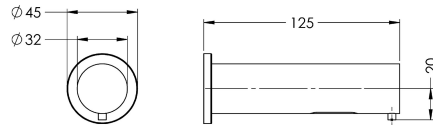

KWC

Electronic soap dispenser for wall mounting

Modell-Linie: DVS | SD99-012

Sanitetsutrustning | Tvålbehållare

KWC-No.

2030039032

electronic soap dispenser

2030054679

with nickel-coated brushed surface

Ytfinish

Förkromad

Borstad

Elektroniskt tvåldispenserutlopp för dold montering, optoelektronisk styrning, för anslutning till den avsedda enheten för yttlig eller dold montering. Med behållare för flytande tvål, spänningsförsörjning och pumpenhet med möjlighet att ställa in 4 olika tvåldoser per sensoraktivering. Sensor i hus helt i metall, förnicklad borstad yta.

Nätberoende med nätaggregat 230 V AC inklusive möjlighet att ansluta ett reservbatteri som tar över vid strömavbrott eller nätberoende med extert batteri 6V DC (4 x AA, ingår inte i leveransomfånget).

Technical Data

Inkommande underhålls ström V

230 Volt

Material

Mässing

Ytfinish

Borstad

Typ av batterier

AA Mignon batteri 1.5 V

Typ av förbrukningsmaterial

Flytande tvål

Typ av montering

Dold montering

Typ av operation

Sensor styrning

Typ av tvålbehållare

Yttre påfyllningsbar behållare