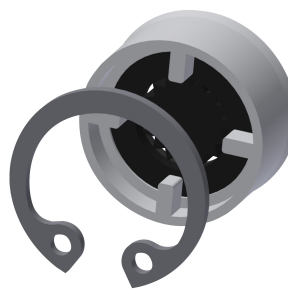

Regulador de caudal 9,0 l/min

2000104782
ESHHE0001