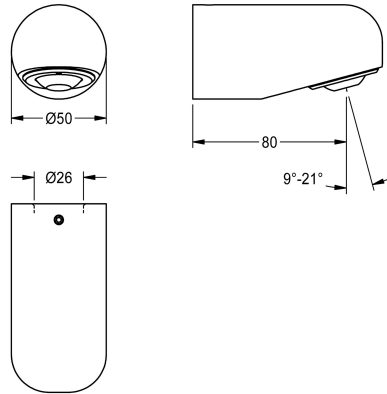

## KWC MUENCHEN

Cabezal de ducha para paneles e instalaciones de ducha KWC

Modell-Linie: MUENCHEN | SHMU0011

Duchas | Cabezal de ducha

### KWC-No.

**2030054793**

Cabezal de ducha MÜNCHEN para paneles de ducha F5

MÜNCHEN Cabezal de ducha con ducha de boquilla de ángulo ajustable 9 a 21 grados, para montar en los paneles de ducha e

instalaciones de ducha KWC con manguitos de conexión DN 15 premontados, diámetro 26 mm. Carcasa de latón cromado y pulido.

### Datos técnicos

Diámetro de entrada

DN 15

Ángulo de inclinación ajustable

Si

Tipo

Cabezal de ducha

Tipo de conexión