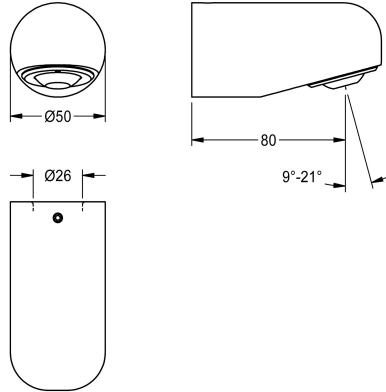

KWC MUENCHEN

Suihkupää KWC-suihkupaneeliin ja -järjestelmiin

Modell-Linie: MUENCHEN | SHMU0011

Suihkut ja suihkupaneelit | Suihkupäät

KWC-No.

2030054793

MÜNCHEN-suihkupää F5-suihkupaneeliin

MÜNCHEN-suihkupää jossa portaattomasti 9°-21° kulmaan säädettävä suutin, asennus KWC-suihkupaneeliin ja -

suihkujärjestelmiin, joissa on esiasennettu liitäntä DN 15, halkaisija 26 mm. Kotelo kromattua kiiltävää messinkiä.

Tekniset tiedot

Nimellinen halkaisija

DN 15

Säädettävä kallistuskulma

Kyllä

Tyyppi

Suihkupää