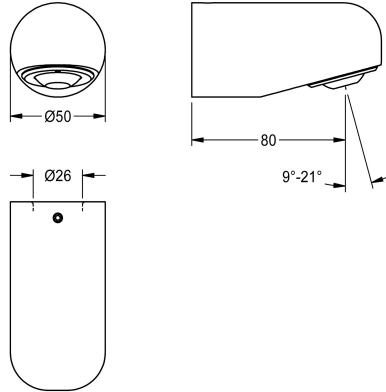

KWC MUENCHEN

Pommeau de douche pour panneaux et installations de douche KWC

Modell-Linie: MUENCHEN | SHMU0011

Douches | Pomme de douche

KWC-No.

2030054793

Pommeau de douche MÜNCHEN pour panneaux de douche F5

Pomme de douche MÜNCHEN à buse à angle réglable continu 9° - 21°, pour montage sur panneaux et installations de douche KWC

avec raccord DN 15 prémonté, diamètre 26 mm. Corps en laiton poli chromé.

Données techniques

Diamètre intérieur

DN 15

Inclinaison d'angle réglable

Oui

Type

Pomme de douche

Type de connection

PANEL

Type de tête de douche

Pomme de douche à jet

teamNumber

811387

sanitasTroeschNumber

6713368