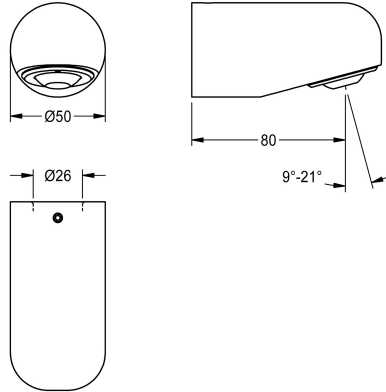

### KWC-No.

**2030054793**

Soffione MÜNCHEN per pannelli doccia F5

Soffione MÜNCHEN con doccetta regolabile in continuo 9° - 21°, per montaggio su pannelli doccia e impianti doccia KWC con raccordo

DN 15 preinstallato, diametro 26 mm. Alloggiamento in ottone cromato lucido.

### Dati tecnici

Diametro mandata

DN 15

Angolo di inclinazione regolabile

Si

Tipo

Soffione doccia

Tipo di connessione