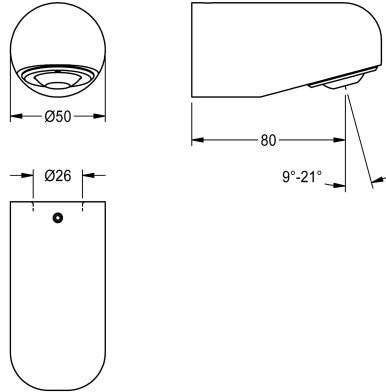

### KWC-No.

**2030054793**

MÜNCHEN douchekop voor F5-douchepanelen

MÜNCHEN douchekop met traploos in hoek verstelbare straaldouche 9° - 21°; voor montage aan KWC-douchepanelen met

aansluitstuk DN 15, diameter 26 mm, behuizing verchromd gepolijst messing.

### Technical Data

Diameter nominaal

DN 15

Verstelbare schuine hoek

Ja

Type

Douchekop

Type aansluiting