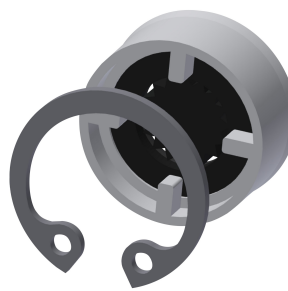

Regulator przepływu 9,0 l/min

2000104782
ESHHE0001