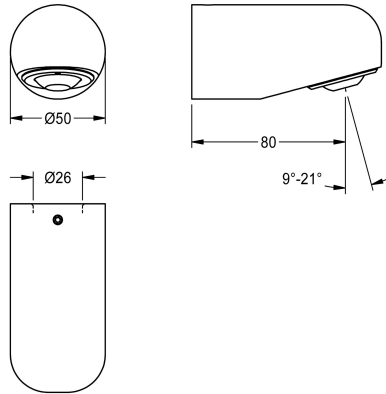

#### KWC-No.

**2030054793**

MÜNCHEN Głowica natryskowa do paneli natryskowych F5

MÜNCHEN Głowica natryskowa z bezstopniową regulacją kąta nachylenia dyszy natryskowej 9° - 21°, do montażu na panelach i armaturach natryskowych KWC z wstępnie zamontowanym

krótcem przyłączeniowym DN 15, średnica 26 mm. Obudowa: mosiądz polerowany chromowany.

#### Dane techniczne

Średnica nominalna

DN 15

Regulowany kąt nachylenia

Tak

Rodzaj

Głowica natryskowa

Rodzaj połączenia