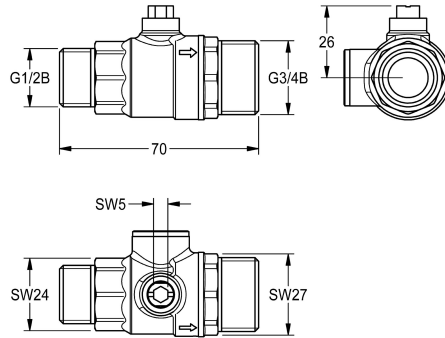

KWC

Regulace množství vody

Modell-Linie: SPARE-PARTS-GENER. | ASXX2004

Příslušenství a funkční díly | Náhradní díly Umyvadlové armatury

KWC-No.

2030055270

Regulace množství vody DN 15, uzavíratelná, se sítkem, 3/4 B.