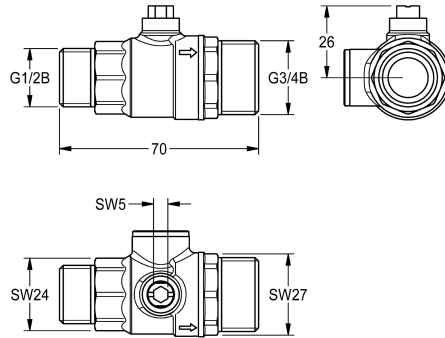

KWC

Wassermengenregulierung

Modell-Linie: SPARE-PARTS-GENER. | ASXX2004

Zubehör und Funktionsteile | Ersatzteile Duschen

KWC-Nr.

203005270

Wassermengenregulierung DN 15, absperbar, mit Sieb, G 3/4 B.

Technische Daten

Füllmenge

1

Mengeneinheit

Stück