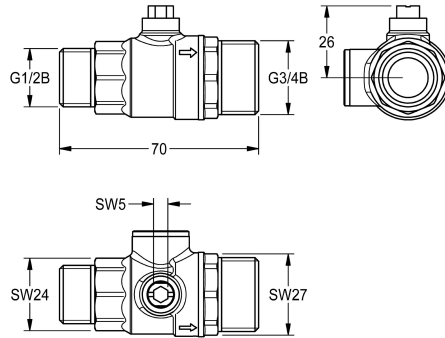

## KWC

Regulador de la cantidad de agua

Modell-Linie: SPARE-PARTS-GENER. | ASXX2004

Piezas de repuesto | Piezas de repuesto para duchas

### KWC-No.

203005270

Regulador de la cantidad de agua, con cerradura, G 3/4 B.