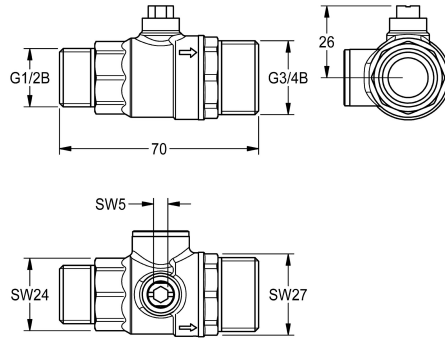

## KWC Régulateur de débit

Modell-Linie: SPARE-PARTS-GENER. | ASXX2004  
Pièces de rechange | Pièces de rechange robinetterie de douche

### KWC-No.

**2030055270**

Régulateur du débit, verrouillable, avec filtre, G 3/4 B.

### Données techniques

Unité de remplissage

1

Unité de mesure

Pièce