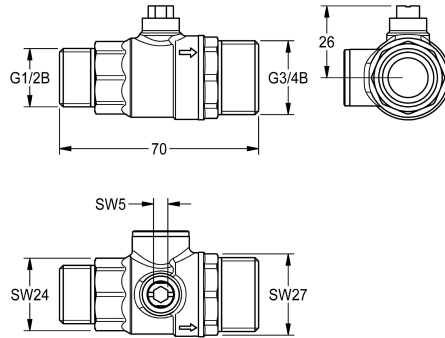

## KWC Régulateur de débit

Modell-Linie: SPARE-PARTS-GENER. | ASXX2004  
Pièces de rechange | Pièces de rechange robinetterie de douche

### KWC-No.

**2030055270**

Régulateur du débit, verrouillable, avec filtre, G 3/4 B.

### Données techniques

Unité de remplissage

1

Unité de mesure

Pièce

teamNumber

0