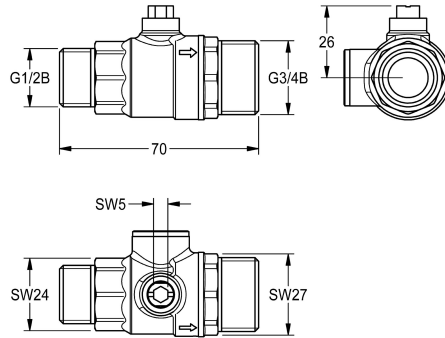

KWC

Regolatore del volume d'acqua

Modell-Linie: SPARE-PARTS-GENER. | ASXX2004

Ricambi | Ricambi per rubinetteria doccia

KWC-No.

2030055270

Regolatore del volume d'acqua DN 15, chiudibile, con filtro, 3/4 B.